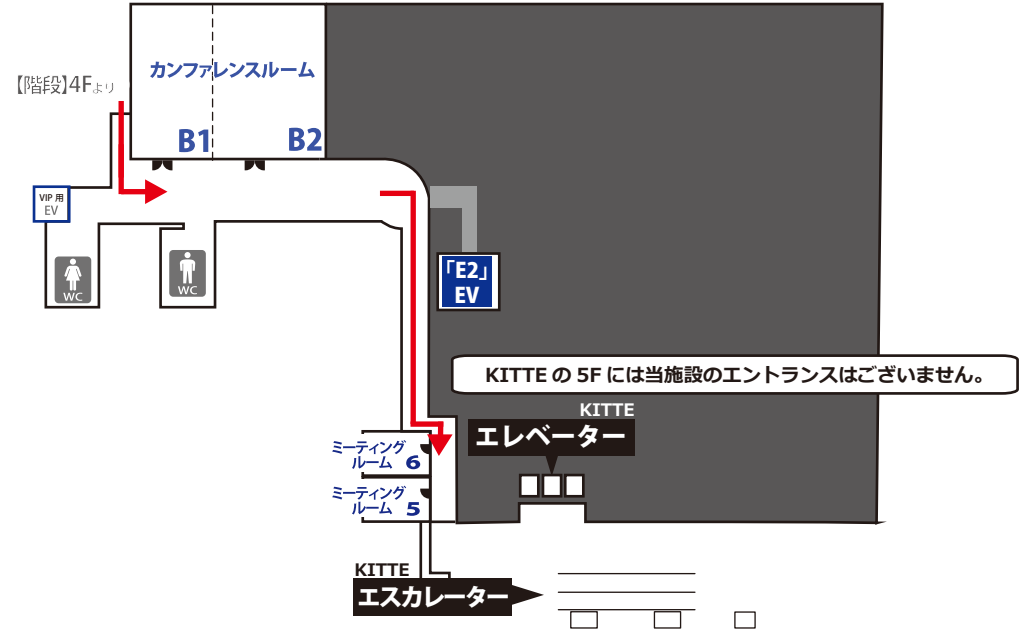

【JP タワーホール & カンファレンス / 施設内マップ】

4F

5F

【5F階段経路】

5F staircase route details:

- ① 入口付近の通路 (Entrance area hallway)
- ② カンファレンスルーム A1, A2, A3 を通る (Passing through Conference Rooms A1, A2, A3)
- ③ 正面扉はVIP控室 (Front door is VIP Control Room)
- ④ 正面VIP控室の扉横の階段 (Stairs at the side of the front VIP Control Room door)
- ⑤ 5Fへの階段 (Stairs to 5F)

カンファレンスルーム A を越え、突き当りを右折してください。
正面 VIP 控室の扉横の階段で 5F へお進みください。