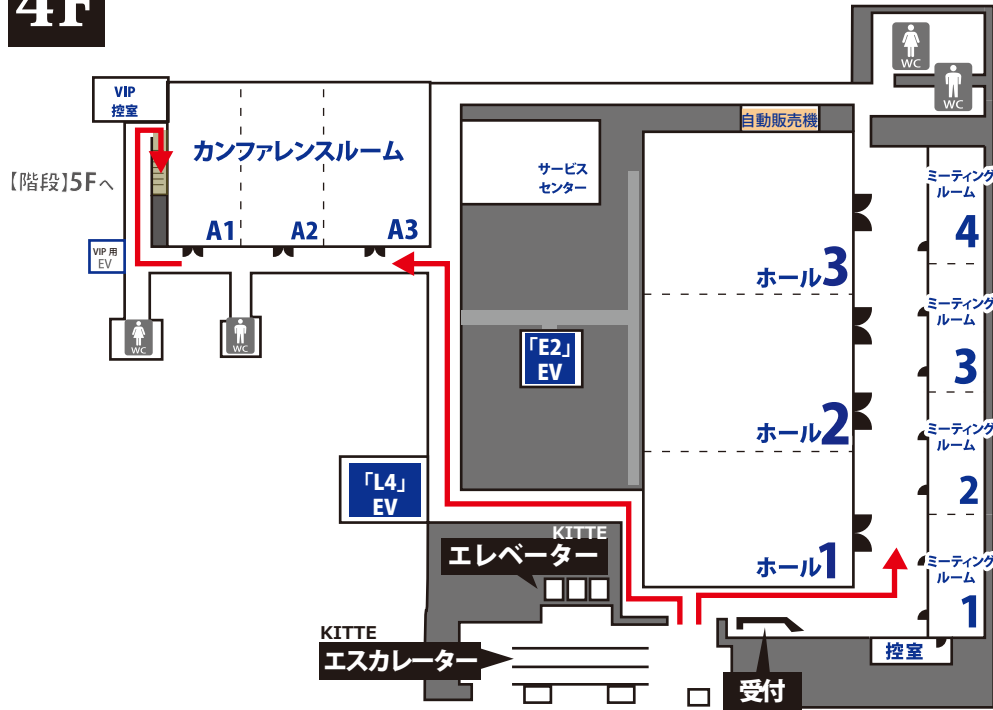

【JP タワーホール & カンファレンス / 施設内マップ】

4F

5F

【5F階段経路】

5F staircase route details:

- ① 入口付近の通路 (Entrance area hallway)
- ② カンファレンスルーム A1, A2, A3 を通る (Passing through Conference Rooms A1, A2, A3)
- ③ 正面扉はVIP控室 (Front door is VIP Control Room)
- ④ 正面VIP控室の扉横の階段 (Stairs at the side of the front VIP Control Room door)
- ⑤ 5Fへの階段 (Stairs to 5F)

カンファレンスルーム A を越え、突き当りを右折してください。
正面 VIP 控室の扉横の階段で 5F へお進みください。